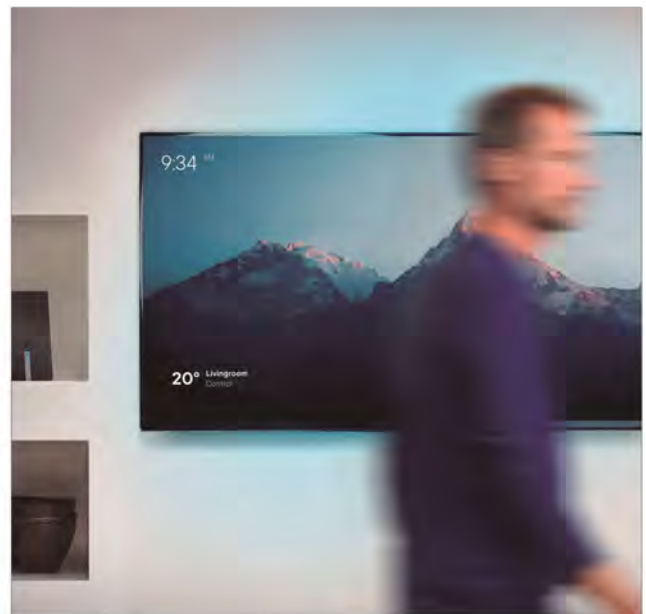

Soportes de pared

Experiencia de visionado óptima

En One For All diseñamos soportes de televisor versátiles y seguros, empleando para ello la última tecnología con el objetivo de asegurarnos de que el televisor queda perfectamente posicionado en el hogar.

Innovadores y elegantes

Soportes para una experiencia de visionado del televisor óptima. Completamente seguros y funcionales para una total protección.